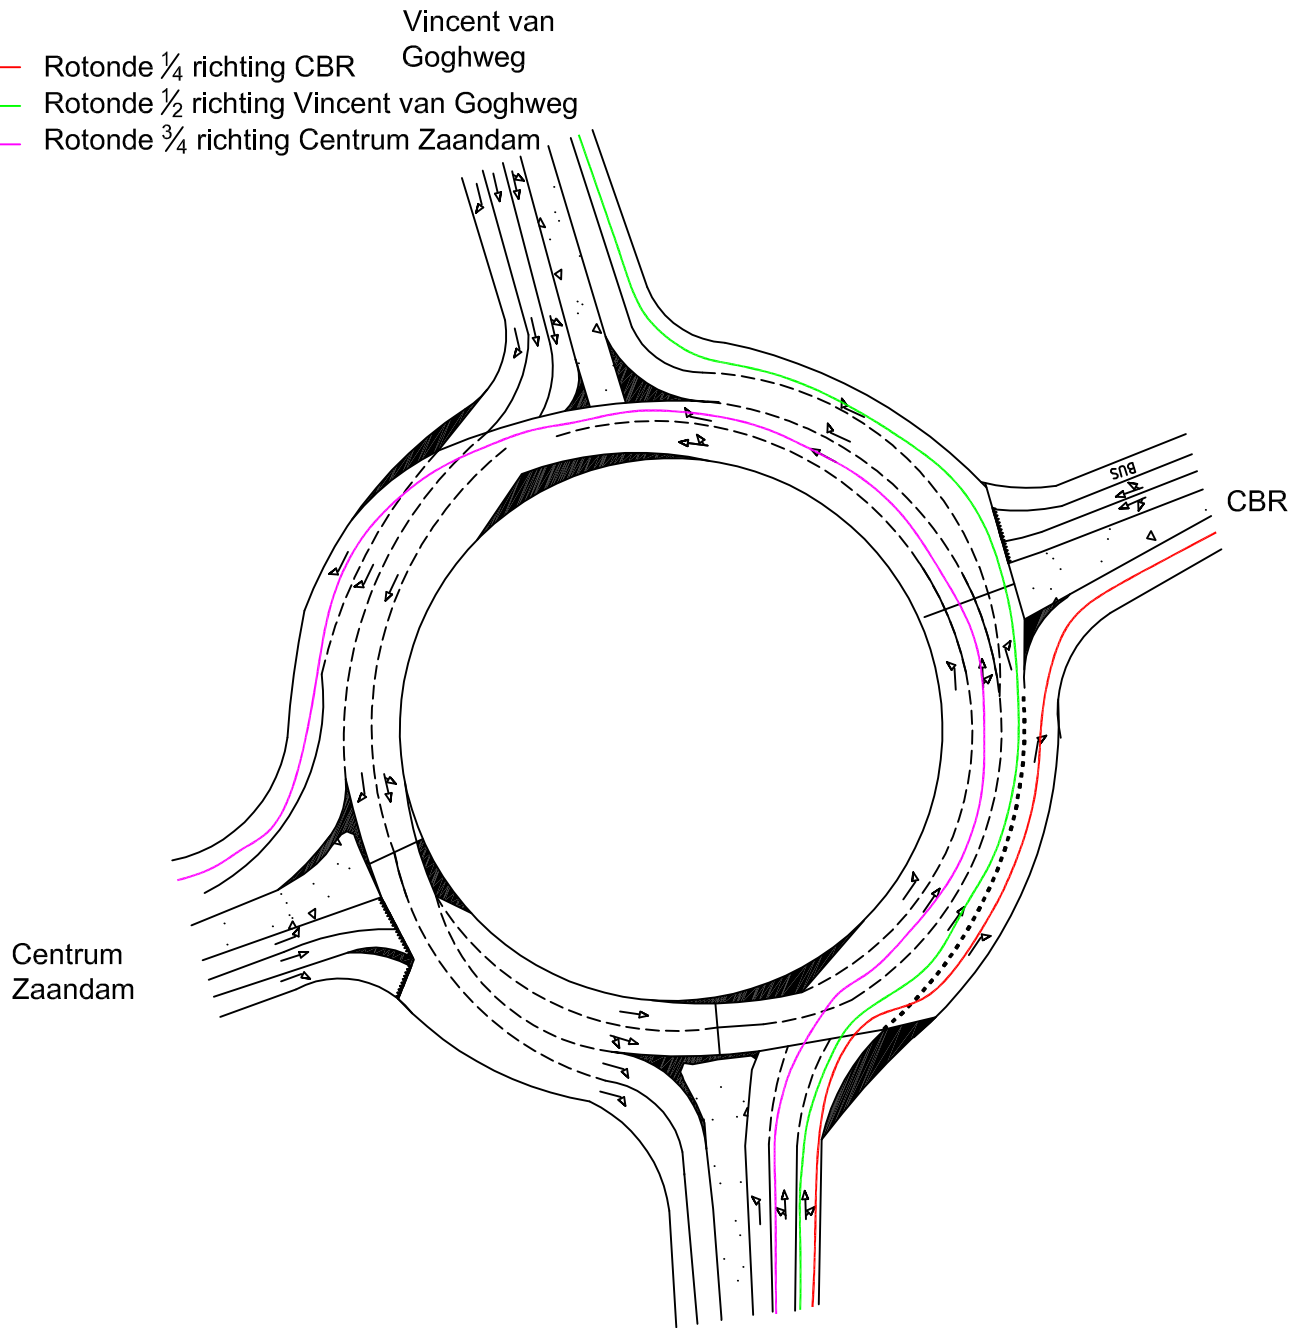

A7 snelweg

Prins Bernhardplein
rijbaan keuze vanaf:
CBR

- Rotonde $\frac{1}{4}$ richting Vincent van Goghweg
- Rotonde $\frac{1}{2}$ richting Centrum Zaandam
- Rotonde $\frac{3}{4}$ A7 snelweg

Prins Bernhardplein
rijbaan keuze vanaf:
Centrum Zaandam

- Rotonde $\frac{1}{4}$ richting A7 snelweg
- Rotonde $\frac{1}{2}$ richting CBR
- Rotonde $\frac{3}{4}$ richting Vincent van Goghweg

Prins Bernhardplein
rijbaan keuze vanaf:
A7 snelweg

- Rotonde $\frac{1}{4}$ richting CBR
- Rotonde $\frac{1}{2}$ richting Vincent van Goghweg
- Rotonde $\frac{3}{4}$ richting Centrum Zaandam

A7 snelweg

Prins Bernhardplein
rijbaan keuze vanaf:
Vincent van Goghweg

A7 snelweg

- Rotonde $\frac{1}{4}$ richting Centrum Zaandam
- Rotonde $\frac{1}{2}$ richting A7 snelweg
- Rotonde $\frac{3}{4}$ richting CBR