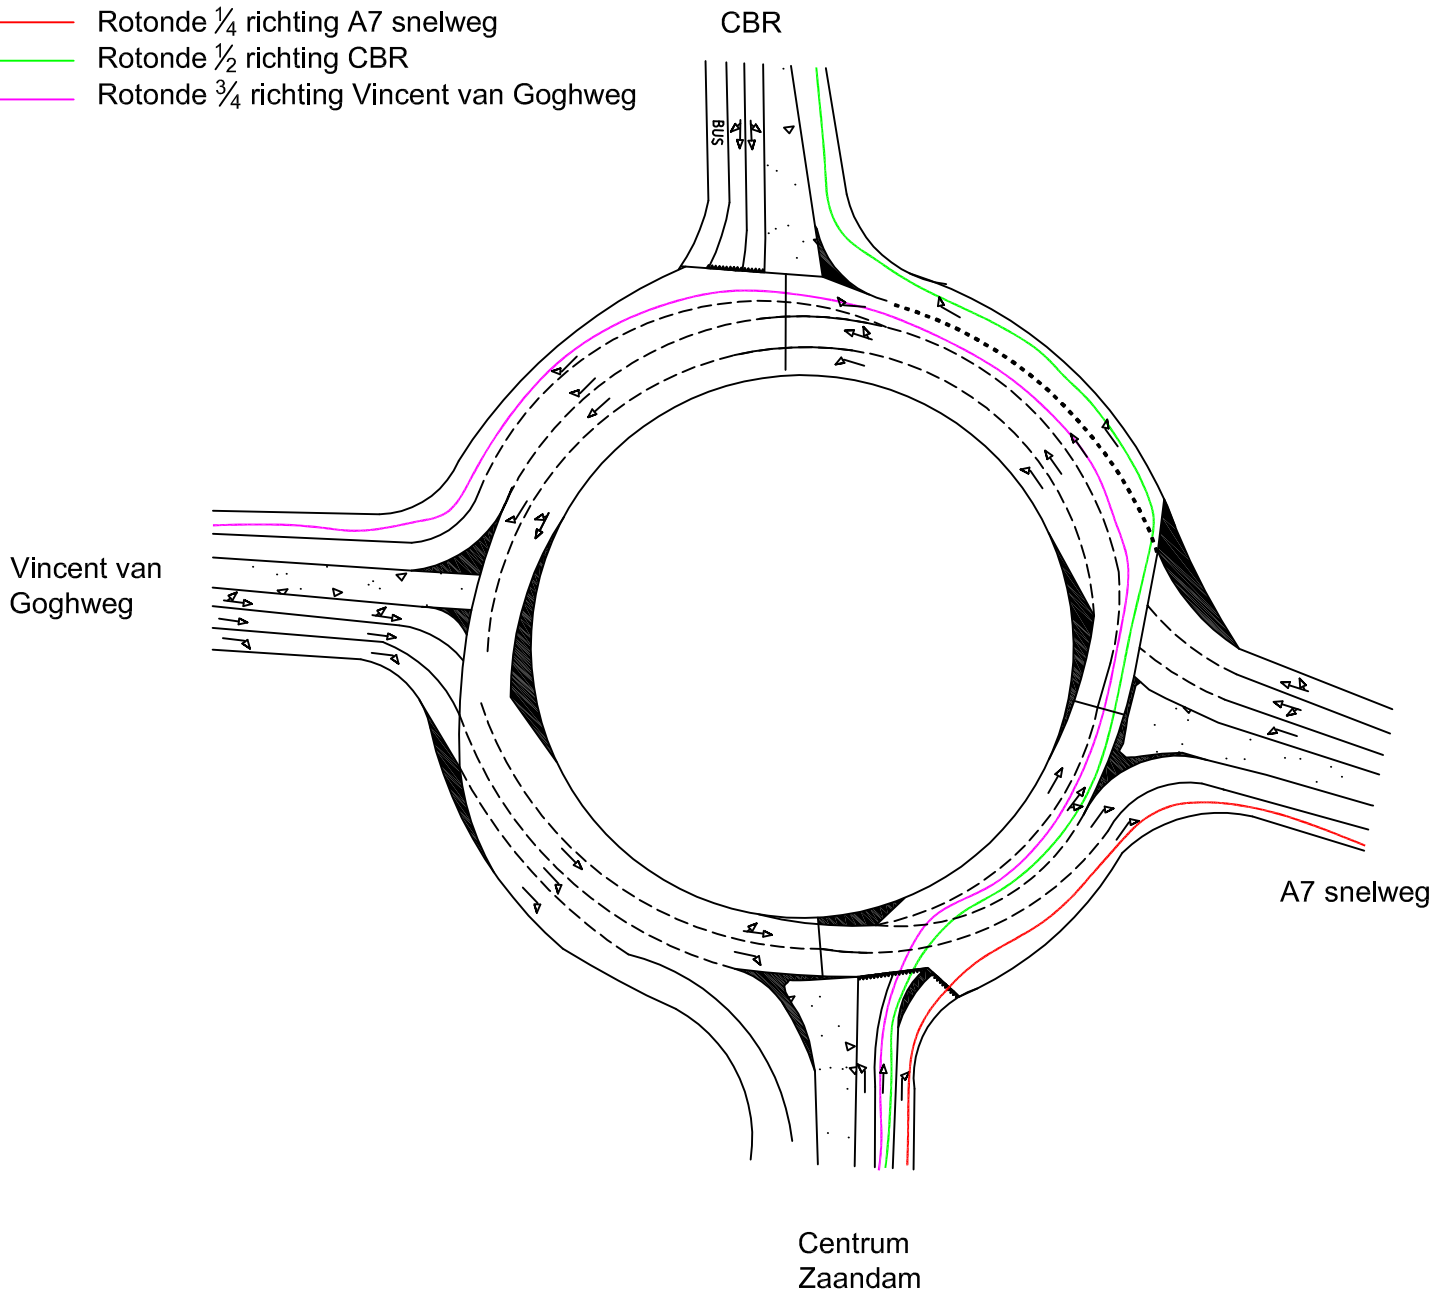

A7 snelweg

Prins Bernhardplein
rijbaan keuze vanaf:
CBR

- Rotonde $\frac{1}{4}$ richting Vincent van Goghweg
- Rotonde $\frac{1}{2}$ richting Centrum Zaandam
- Rotonde $\frac{3}{4}$ A7 snelweg

Prins Bernhardplein
rijbaan keuze vanaf:
Centrum Zaandam

- Rotonde $\frac{1}{4}$ richting A7 snelweg
- Rotonde $\frac{1}{2}$ richting CBR
- Rotonde $\frac{3}{4}$ richting Vincent van Goghweg

Prins Bernhardplein
rijbaan keuze vanaf:
A7 snelweg

- Rotonde $\frac{1}{4}$ richting CBR
- Rotonde $\frac{1}{2}$ richting Vincent van Goghweg
- Rotonde $\frac{3}{4}$ richting Centrum Zaandam

A7 snelweg

Prins Bernhardplein
rijbaan keuze vanaf:
Vincent van Goghweg

A7 snelweg

- Rotonde $\frac{1}{4}$ richting Centrum Zaandam
- Rotonde $\frac{1}{2}$ richting A7 snelweg
- Rotonde $\frac{3}{4}$ richting CBR