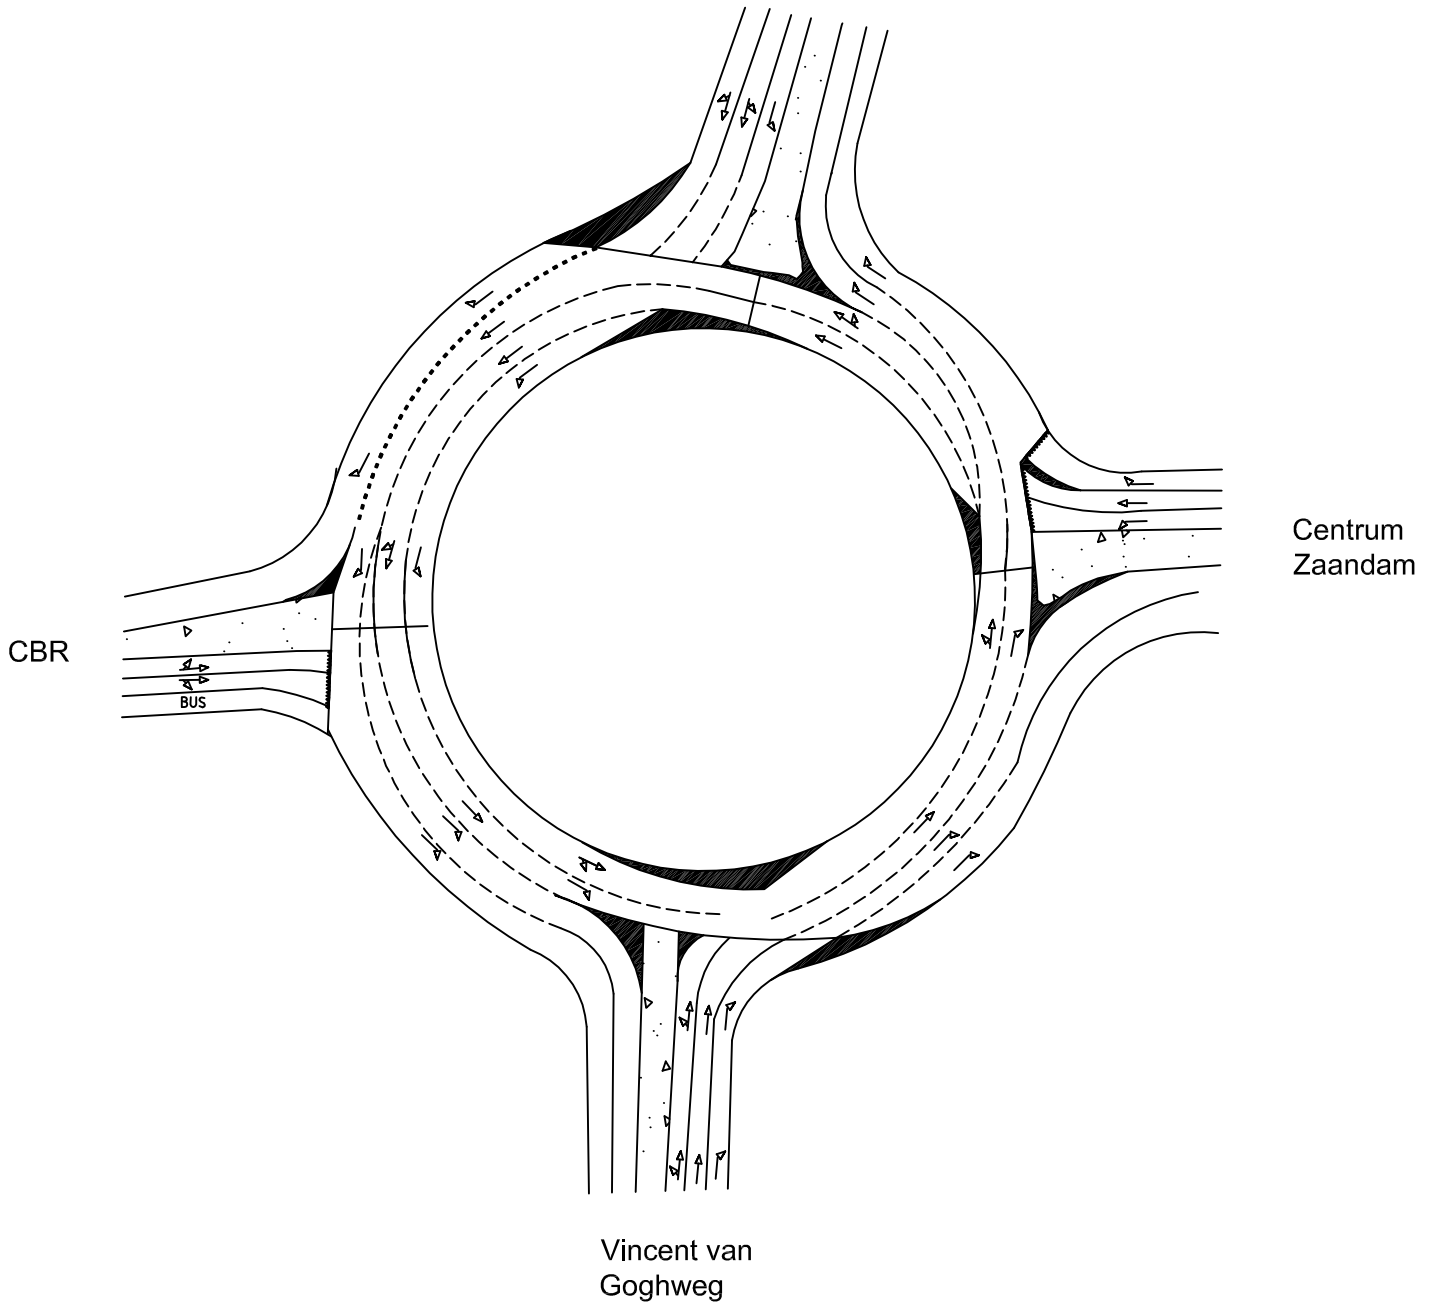

A7 snelweg

Prins Bernhardplein
rijbaan keuze vanaf:
CBR

- Rotonde $\frac{1}{4}$ richting Vincent van Goghweg
- Rotonde $\frac{1}{2}$ richting Centrum Zaandam
- Rotonde $\frac{3}{4}$ A7 snelweg

Prins Bernhardplein
rijbaan keuze vanaf:
Centrum Zaandam

- Rotonde $\frac{1}{4}$ richting A7 snelweg
- Rotonde $\frac{1}{2}$ richting CBR
- Rotonde $\frac{3}{4}$ richting Vincent van Goghweg

Prins Bernhardplein
rijbaan keuze vanaf:
A7 snelweg

- Rotonde $\frac{1}{4}$ richting CBR
- Rotonde $\frac{1}{2}$ richting Vincent van Goghweg
- Rotonde $\frac{3}{4}$ richting Centrum Zaandam

A7 snelweg

Prins Bernhardplein
rijbaan keuze vanaf:
Vincent van Goghweg

A7 snelweg

- Rotonde $\frac{1}{4}$ richting Centrum Zaandam
- Rotonde $\frac{1}{2}$ richting A7 snelweg
- Rotonde $\frac{3}{4}$ richting CBR