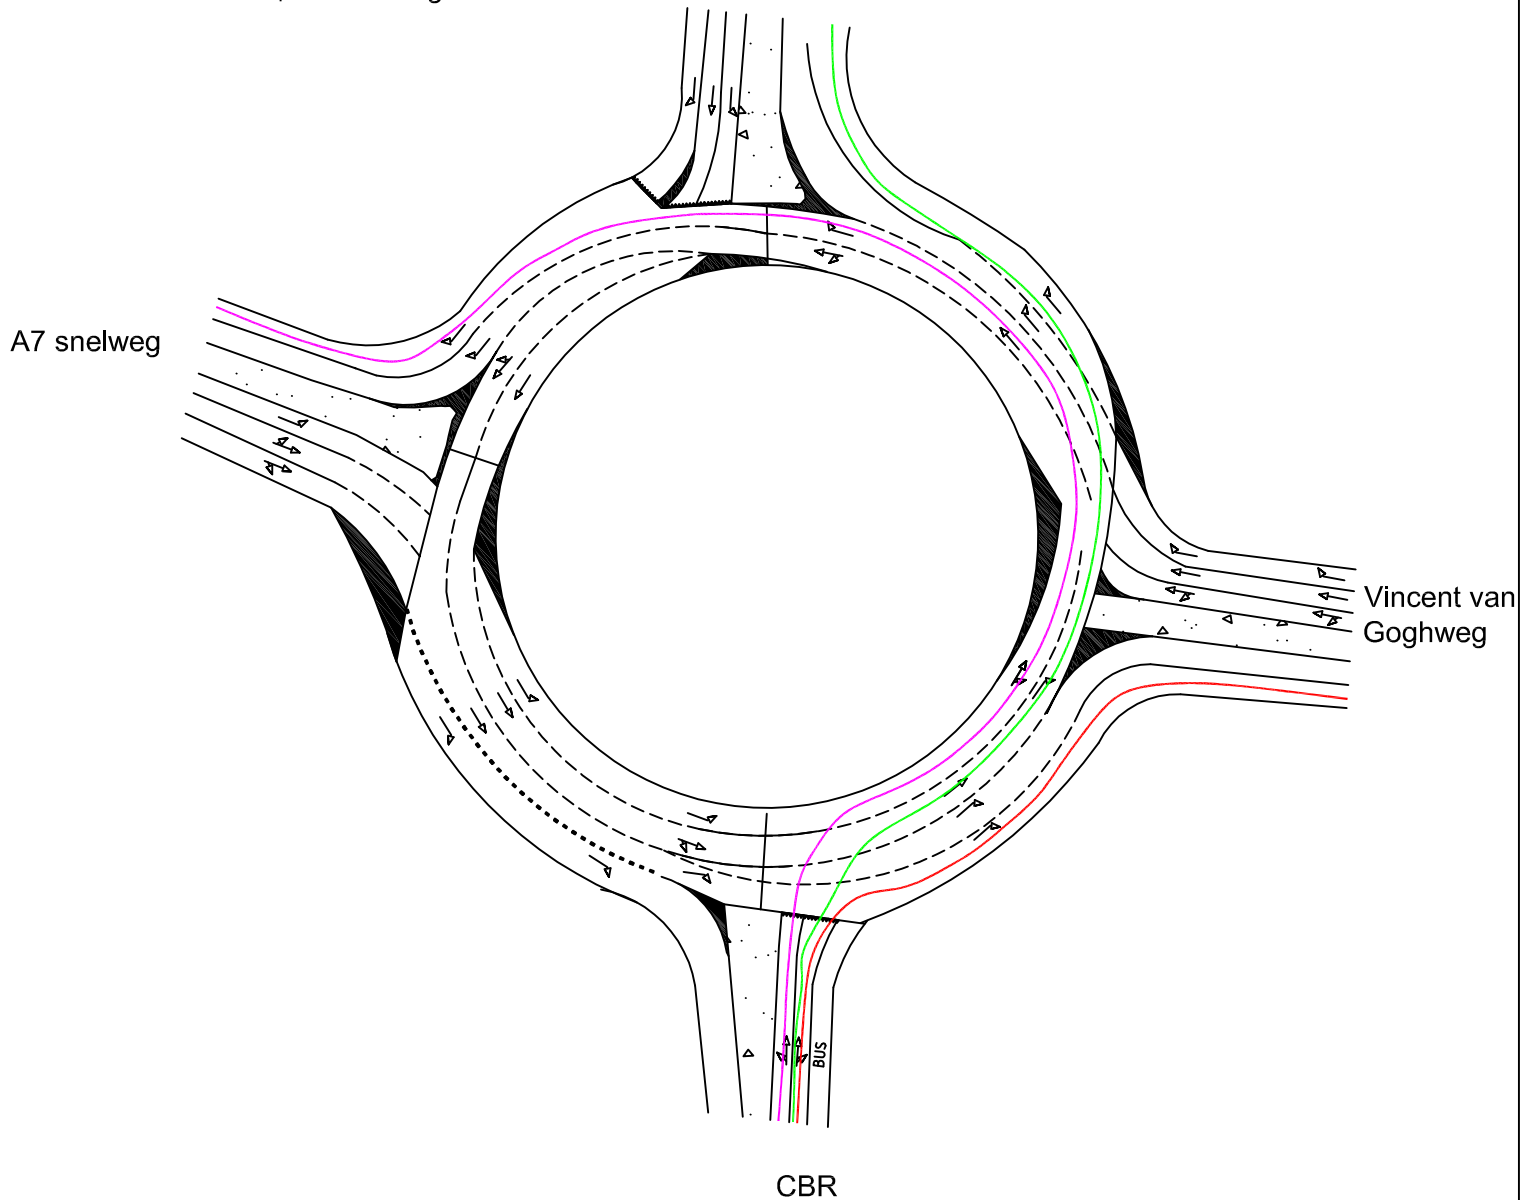

A7 snelweg

Prins Bernhardplein
rijbaan keuze vanaf:
CBR

- Rotonde $\frac{1}{4}$ richting Vincent van Goghweg
- Rotonde $\frac{1}{2}$ richting Centrum Zaandam
- Rotonde $\frac{3}{4}$ A7 snelweg

Prins Bernhardplein
rijbaan keuze vanaf:
Centrum Zaandam

- Rotonde $\frac{1}{4}$ richting A7 snelweg
- Rotonde $\frac{1}{2}$ richting CBR
- Rotonde $\frac{3}{4}$ richting Vincent van Goghweg

Prins Bernhardplein
rijbaan keuze vanaf:
A7 snelweg

- Rotonde $\frac{1}{4}$ richting CBR
- Rotonde $\frac{1}{2}$ richting Vincent van Goghweg
- Rotonde $\frac{3}{4}$ richting Centrum Zaandam

A7 snelweg

Prins Bernhardplein
rijbaan keuze vanaf:
Vincent van Goghweg

A7 snelweg

- Rotonde $\frac{1}{4}$ richting Centrum Zaandam
- Rotonde $\frac{1}{2}$ richting A7 snelweg
- Rotonde $\frac{3}{4}$ richting CBR